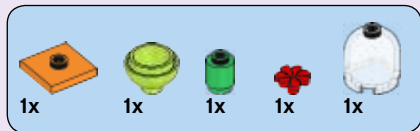

Friends™

41327

 LEGO.com/friends

WARNING: CHOKING HAZARD.

Toy contains small parts and a small ball.
Not for children under 3 years.

⚠ AVERTISSEMENT : RISQUE D'ÉTOUFFEMENT.

Le jouet contient des petites pièces ainsi qu'une petite boule.
Il ne convient pas aux enfants de moins de 3 ans.

⚠ ADVERTENCIA: PELIGRO DE ASFIXIA.

Juguete que contiene partes pequeñas y una pelota pequeña.
No recomendado para niños menores de 3 años.

1

4

2

1x

1x

3